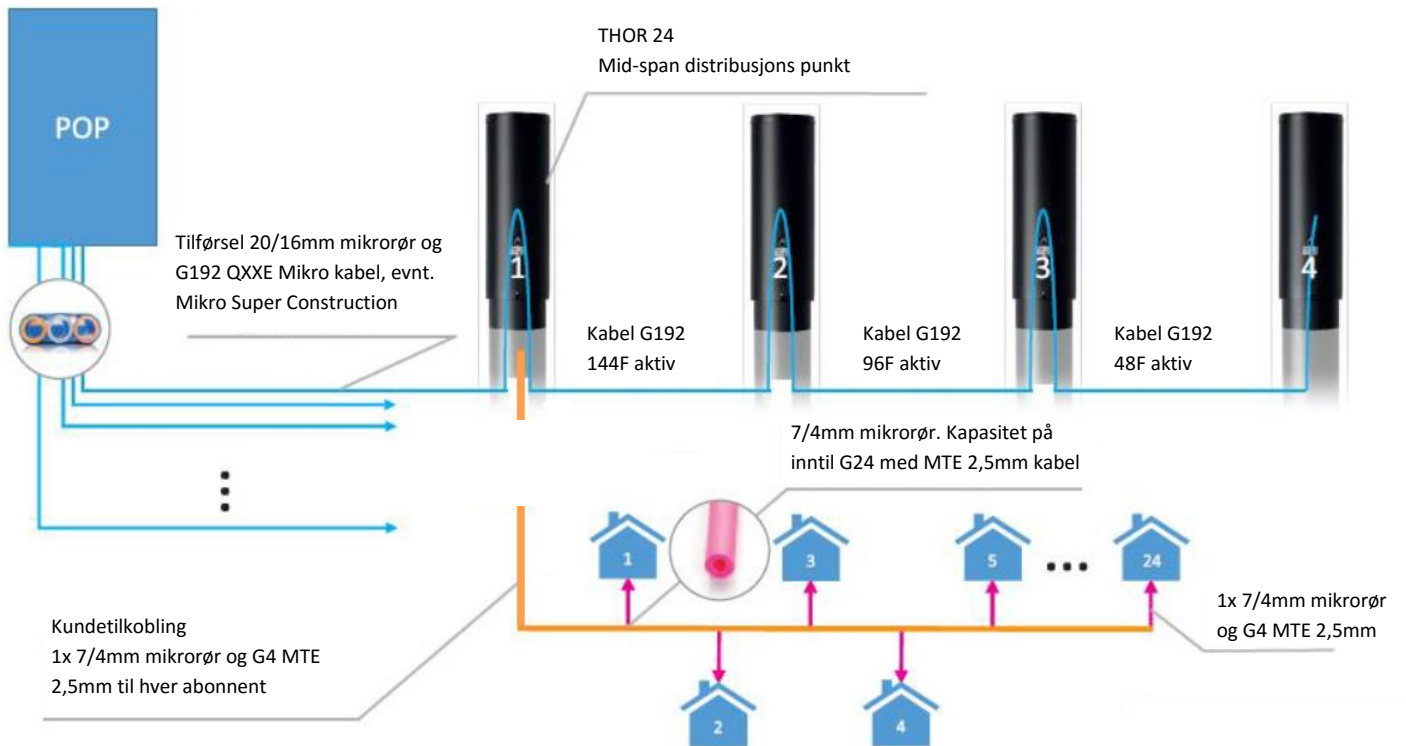

METRIC
INDUSTRIAL

Pidestall THOR kompositt

Pidestall "THOR" kompositt er ett fleksibelt skjøtepunkt for inntil 24 kundetilslutninger med EPFU blåsefiber eller MTE mikrokabel. Med konstruksjon i kompositt materiale har pidestallen lav vekt, og er meget monteringsvennlig.

Egenskaper:

- Flexibelt skjøtepunkt, 24 kundetilslutninger med EPFU blåsefiber eller MTE mikrokabel.
- Mulighet med "mid-span"
- Rørdimensjoner: 24 stk. 7/4mm og 2 stk. 20/16mm
- Leveres med skjøteboks og ovenfor nevnte mikro rør med 5 mtr. overlengde for enkel montering
- Pidestallen er IP 44, men selve skjøteboksen er IP 68
- Enkel installasjon, gir meget lave grave kostnader
- Meget service vennlig
- Låses med trekant lås
- Levetid på minimum 50 år
- Materiale: Plast kompositt
- Dim (mm): ø280 x 900 (over bakken). Total H=1685
- Vekt: ca. 12 kg

Bestillingsinformasjon:

Elnr.	Art. nr.	Beskrivelse
	GX06-200003	Pidestall THOR for MTE mikrokabel
	GX06-200004	Pidestall THOR for EPFU blåsefiber

Bildene viser en montert pidestall med 24 stk. 7/4mm samt 2 stk. 20/16mm mikro rør. 7/4mm røret brukes til EPFU blåsefiber eller MTE mikro kabel og 20/16 røret brukes til G48, G96 evtnt. G192 mikro kabel.

Mulighet for å arbeide inntil 5 mtr. fra pidestallen

Mulighet for kabel overlengde

Enkel og effektiv fiber organisering

Skjøteboks kan demonteres for enkel tilgang til kabel

Typisk applikasjon

Hurtig og enkel montering. Klikk, og den er festet