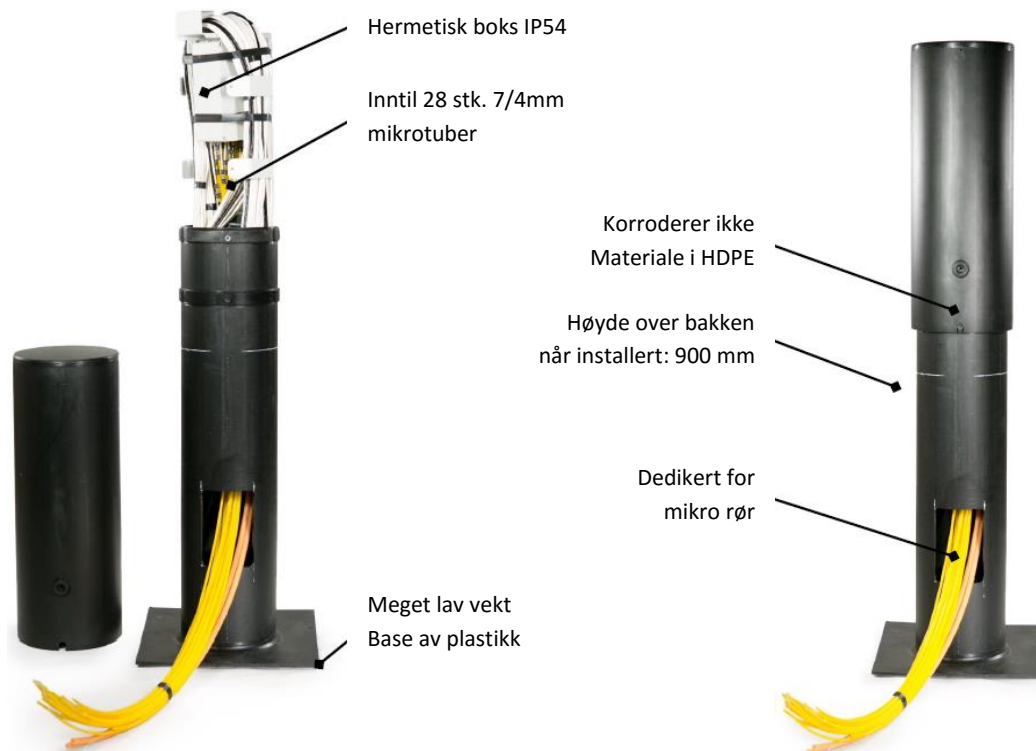

METRIC
INDUSTRIAL

Pidestall THOR kompositt

Pidestall "THOR" kompositt er ett fleksibelt skjøtepunkt for inntil 24 kundetilslutninger med EPFU blåsefiber eller MTE mikrokabel. Med konstruksjon i kompositt materiale har pidestallen lav vekt, og er meget monteringsvennlig.

Egenskaper:

- Flexibelt skjøtepunkt, 24 kundetilslutninger med EPFU blåsefiber eller MTE mikrokabel.
- Mulighet med "mid-span"
- Rørdimensjoner: 24 stk. 7/4mm og 2 stk. 20/16mm
- Leveres med skjøteboks og ovenfor nevnte mikro rør med 5 mtr. overlengde for enkel montering
- Pidestallen er IP 44, men selve skjøteboksen er IP 68
- Enkel installasjon, gir meget lave grave kostnader
- Meget service vennlig
- Låses med trekant lås
- Levetid på minimum 50 år
- Materiale: Plast kompositt
- Dim (mm): ø280 x 900 (over bakken). Total H=1685
- Vekt: ca. 12 kg

Bestillingsinformasjon:

Elnr.	Art. nr.	Beskrivelse
	GX06-200003	Pidestall THOR for MTE mikrokabel
	GX06-200004	Pidestall THOR for EPFU blåsefiber

Bildene viser en montert pidestall med 24 stk. 7/4mm samt 2 stk. 20/16mm mikro rør. 7/4mm røret brukes til EPFU blåsefiber eller MTE mikro kabel og 20/16 røret brukes til G48, G96 evtnt. G192 mikro kabel.

Mulighet for å arbeide inntil 5 mtr. fra pidestallen

Mulighet for kabel overlengde

Enkel og effektiv fiber organisering

Skjøteboks kan demonteres for enkel tilgang til kabel

Typisk applikasjon

Hurtig og enkel montering. Klikk, og den er festet