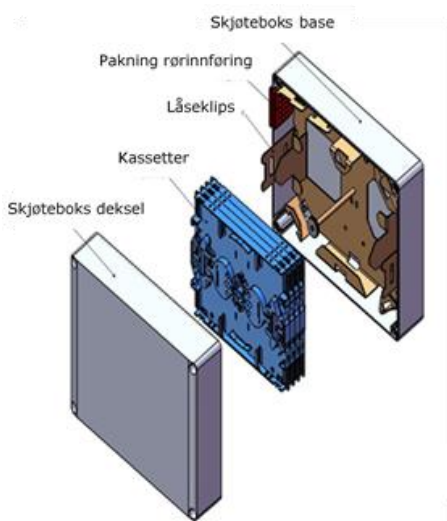

METRIC
INDUSTRIAL

Pidestall THOR kompositt

Pidestall "THOR" kompositt er ett fleksibelt skjøtepunkt for inntil 24 kundetilslutninger med EPFU blåsefiber eller MTE mikrokabel. Med konstruksjon i kompositt materiale har pidestallen lav vekt, og er meget monteringsvennlig.

Egenskaper:

- Flexibelt skjøtepunkt, 24 kundetilslutninger med EPFU blåsefiber eller MTE mikrokabel.
- Mulighet med "mid-span"
- Rørdimensjoner: 24 stk. 7/4mm og 2 stk. 20/16mm
- Leveres med skjøteboks og ovenfor nevnte mikro rør med 5 mtr. overlengde for enkel montering
- Pidestallen er IP 44, men selve skjøteboksen er IP 68
- Enkel installasjon, gir meget lave grave kostnader
- Meget service vennlig
- Låses med trekant lås
- Levetid på minimum 50 år
- Materiale: Plast kompositt
- Dim (mm): ø280 x 900 (over bakken). Total H=1685
- Vekt: ca. 12 kg

Bestillingsinformasjon:

Elnr.	Art. nr.	Beskrivelse
	GX06-200003	Pidestall THOR for MTE mikrokabel
	GX06-200004	Pidestall THOR for EPFU blåsefiber

Bildene viser en montert pidestall med 24 stk. 7/4mm samt 2 stk. 20/16mm mikro rør. 7/4mm røret brukes til EPFU blåsefiber eller MTE mikro kabel og 20/16 røret brukes til G48, G96 evtnt. G192 mikro kabel.

Mulighet for å arbeide inntil 5 mtr. fra pidestallen

Mulighet for kabel overlengde

Enkel og effektiv fiber organisering

Skjøteboks kan demonteres for enkel tilgang til kabel

Typisk applikasjon

Hurtig og enkel montering. Klikk, og den er festet