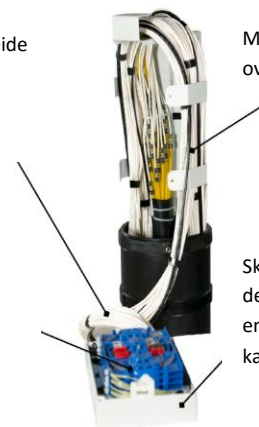

METRIC
INDUSTRIAL

Pidestall THOR kompositt

Pidestall "THOR" kompositt er ett fleksibelt skjøtepunkt for inntil 24 kundetilslutninger med EPFU blåsefiber eller MTE mikrokabel. Med konstruksjon i kompositt materiale har pidestallen lav vekt, og er meget monteringsvennlig.

Egenskaper:

- Flexibelt skjøtepunkt, 24 kundetilslutninger med EPFU blåsefiber eller MTE mikrokabel.
- Mulighet med "mid-span"
- Rørdimensjoner: 24 stk. 7/4mm og 2 stk. 20/16mm
- Leveres med skjøteboks og ovenfor nevnte mikro rør med 5 mtr. overlengde for enkel montering
- Pidestallen er IP 44, men selve skjøteboksen er IP 68
- Enkel installasjon, gir meget lave grave kostnader
- Meget service vennlig
- Låses med trekant lås
- Levetid på minimum 50 år
- Materiale: Plast kompositt
- Dim (mm): ø280 x 900 (over bakken). Total H=1685
- Vekt: ca. 12 kg

Bestillingsinformasjon:

Elnr.	Art. nr.	Beskrivelse
	GX06-200003	Pidestall THOR for MTE mikrokabel
	GX06-200004	Pidestall THOR for EPFU blåsefiber

Bildene viser en montert pidestall med 24 stk. 7/4mm samt 2 stk. 20/16mm mikro rør. 7/4mm røret brukes til EPFU blåsefiber eller MTE mikro kabel og 20/16 røret brukes til G48, G96 evtnt. G192 mikro kabel.

Mulighet for å arbeide inntil 5 mtr. fra pidestallen

Mulighet for kabel overlengde

Enkel og effektiv fiber organisering

Skjøteboks kan demonteres for enkel tilgang til kabel

Typisk applikasjon

Hurtig og enkel montering. Klikk, og den er festet