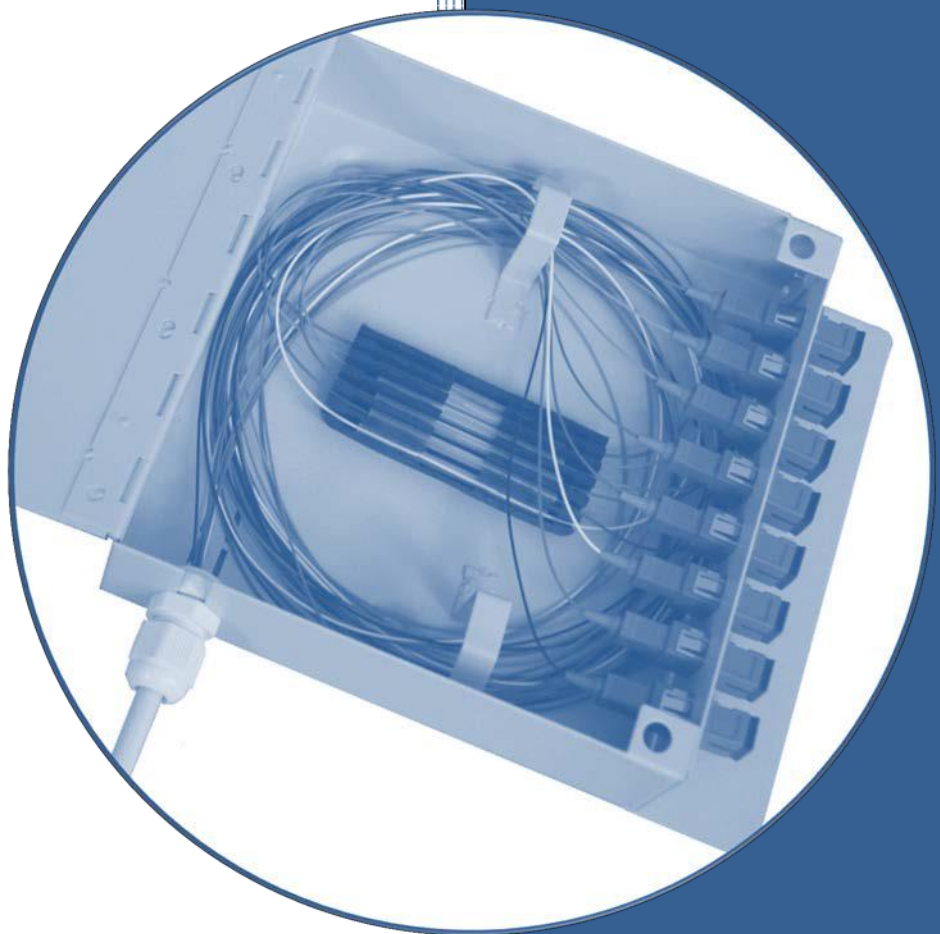

# Mini, Midi, Maxi Veggboks

**Veggboks Mini, Midi og Maxi** er en serie av enkle innendørs veggbokser for kabelavslutning. Innkommende kabel kan avsluttes ved direkteterminering eller ved skjøting av fiberhaler. Veggboksene har stand-off mot vegg for enklere plassering på ujevne flater. Komplette terminerings sett med holder for skjøtehylser, ringer for oppkveiling av fiber, IP nippel og skruer for feste til vegg er inkludert. Konstruksjonen sørger for minimum 30 mm bøy radius på fiberen. Leveres med adapter plate for SC Duplex (ST Duplex, LC-Quad).

- Til innendørs installasjon
- For kabel avslutning (direkteterminering av kontakter eller skjøting av fiberhaler)
- "Stand-off" mot vegg
- Leveres med adapter plate for SC Duplex (ST Duplex, LC Quad).
- Komplette terminerings sett er inkludert, bestående av:
  - Holder for skjøtehylser
  - 45 mm skjøtehylser
  - PG 9 nippel for kabel diameter 4 ~ 8,5 mm
  - Skruer for veggfeste

**Spesifikasjoner:**

	<b>Enh</b>	<b>Mini</b>	<b>Midi</b>	<b>Maxi</b>
Kapasitet skjøting	stk	4	8	12
Kapasitet direkteterminering	SC, ST	4	8	12
	LC	8	16	24
Kabelinnføring / PG 9 nippel (Kabeldia. 4 ~8,5mm)	stk	1	2	3
Hulldiameter kabelinnføring	mm	15,90	15,90	15,90
Dim. B x H x D	mm	105 x 140 x 30	155 x 200 x 40	200 x 245 x 60
Vekt ekskl. emballasje, ca.	Kg	0,4	0,7	0,8
Type låsing		Snap	Nøkkel	Snap
Farge		Hvit(RAL9010)	Lys grå(RAL7032)	Hvit(RAL9010)
Materiale		Stål, lakkert		