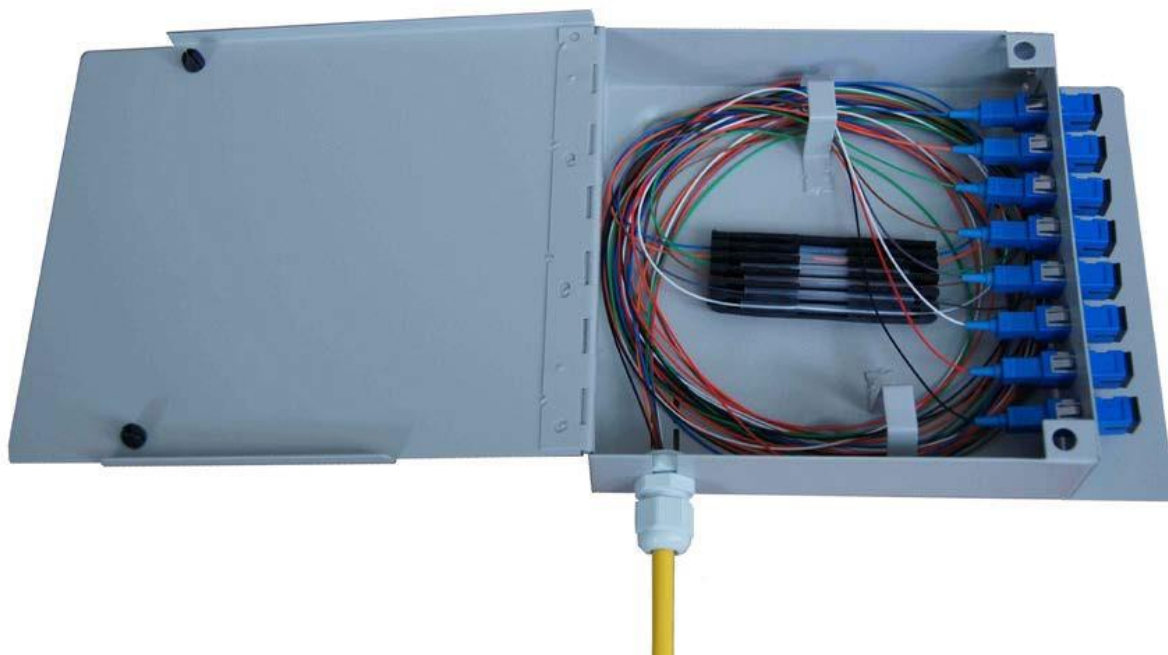

# Mini, Midi, Maxi Veggboks

**Veggboks Mini, Midi og Maxi** er en serie av enkle innendørs veggbokser for kabelavslutning. Innkommende kabel kan avsluttes ved direkteterminering eller ved skjøting av fiberhaler. Veggboksene har stand-off mot vegg for enklere plassering på ujevne flater. Komplette terminerings sett med holder for skjøtehylser, ringer for oppkveiling av fiber, IP nippel og skruer for feste til vegg er inkludert. Konstruksjonen sørger for minimum 30 mm bøy radius på fiberen. Leveres med adapter plate for SC Duplex (ST Duplex, LC-Quad).

- Til innendørs installasjon
- For kabel avslutning (direkteterminering av kontakter eller skjøting av fiberhaler)
- "Stand-off" mot vegg
- Leveres med adapter plate for SC Duplex (ST Duplex, LC Quad).
- Komplette terminerings sett er inkludert, bestående av:
  - Holder for skjøtehylser
  - 45 mm skjøtehylser
  - PG 9 nippel for kabel diameter 4 ~ 8,5 mm
  - Skruer for veggfeste

**Spesifikasjoner:**

	<b>Enh</b>	<b>Mini</b>	<b>Midi</b>	<b>Maxi</b>
Kapasitet skjøting	stk	4	8	12
Kapasitet direkteterminering	SC, ST	4	8	12
	LC	8	16	24
Kabelinnføring / PG 9 nippel (Kabeldia. 4 ~8,5mm)	stk	1	2	3
Hulldiameter kabelinnføring	mm	15,90	15,90	15,90
Dim. B x H x D	mm	105 x 140 x 30	155 x 200 x 40	200 x 245 x 60
Vekt ekskl. emballasje, ca.	Kg	0,4	0,7	0,8
Type låsing		Snap	Nøkkel	Snap
Farge		Hvit(RAL9010)	Lys grå(RAL7032)	Hvit(RAL9010)
Materiale		Stål, lakkert		