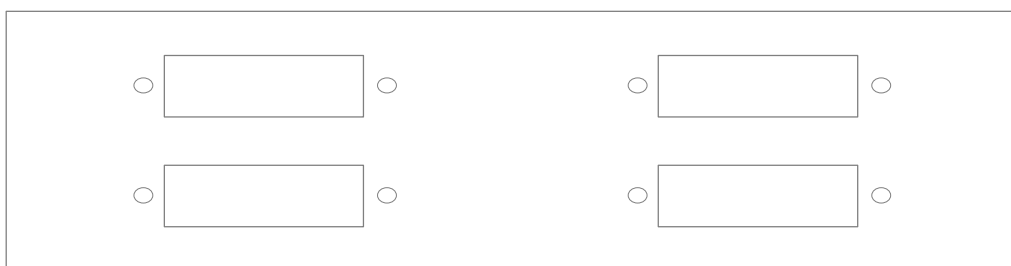

GW62M-08-SC