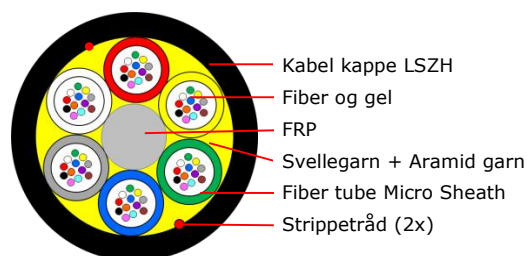

METRIC
INDUSTRIAL

FibreCore QXXI-I/O-W MicroSheath

QXXI-I/O-W MicroSheath er en stamkabel godt egnet for LAN og WAN. Kabelen har et bredt temperaturområde tilpasset nordiske forhold. Kabelen er beregnet for både innendørs og utendørs installasjoner, har UV stabilisert ytterkappe og svellebånd og svellegarn for å forhindre langsgående vanninntrenging i kabelen. Fibertuber med minimalt med gel gir i praksis en tørr kabelkonstruksjon som er meget tidsbesparende å arbeide med. Kabelen er halogenfri og brannhemmende og kan benyttes til både innendørs og utendørs installasjoner. Micro Sheath fiber tuber gjør kabelen spesielt godt egnet til mid-span installasjoner. Typiske bruks områder er forlegning i rør i bakken, i kanaler, på kabelbroer og stiger.

Beskrivelse:

Fiber type:	250um G.657A1
Kabel kappe:	LSZH
Senter strekk element:	FRP (Glass fiber reinforced plastic rod)
Fiber tuber:	Micro Sheath Easy Strip
Tube Stranding:	Slåtte fiber rør rundt FRP element
Fuktighets sperre:	Svellegarn i kabelkjerne, minimalt med gel i fiber tube

G12

G24

G48

G96

G144

G192

G216

G288

Farge kode:

Fiber farge kode:

Nr.	1	2	3	4	5	6	7	8	9	10	11	12
	Hvit	Rød	Gul	Grønn	Blå	Grå	Brun	Sort	Fiolett	Turkis	Orange	Rosa
												

Fiber tube farge kode:

Lag 1 (indre lag)

Nr.	1	2	3	4	5	6	7	8	9	10	11	12
	Hvit	Rød	Gul	Grønn	Blå	Grå	Brun	Sort	Fiolett	Turkis	Orange	Rosa
												