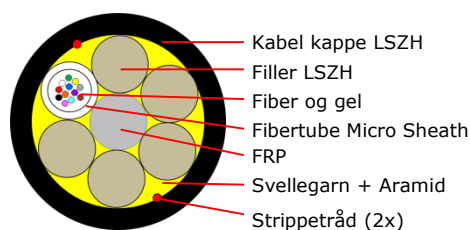

METRIC
INDUSTRIAL

FibreCore QXXI-I/O-W MicroSheath

QXXI-I/O-W MicroSheath er en stamkabel godt egnet for LAN og WAN. Kabelen har et bredt temperaturområde tilpasset nordiske forhold. Kabelen er beregnet for både innendørs og utendørs installasjoner, har UV stabilisert ytterkappe og svellebånd og svellegarn for å forhindre langsgående vanninntrenging i kabelen. Fibertuber med minimalt med gel gir i praksis en tørr kabelkonstruksjon som er meget tidsbesparende å arbeide med. Kabelen er halogenfri og brannhemmende og kan benyttes til både innendørs og utendørs installasjoner. Micro Sheath fiber tuber gjør kabelen spesielt godt egnet til mid-span installasjoner. Typiske bruks områder er forlegning i rør i bakken, i kanaler, på kabelbroer og stiger.

Beskrivelse:

Fiber type:	250um G.657A1
Kabel kappe:	LSZH
Senter strekk element:	FRP (Glass fiber reinforced plastic rod)
Fiber tuber:	Micro Sheath Easy Strip
Tube Stranding:	Slåtte fiber rør rundt FRP element
Fuktighets sperre:	Svellegarn i kabelkjerne, minimalt med gel i fiber tube

G12

G24

G48

G96

G144

G192

G216

G288

Farge kode:

Fiber farge kode:

Nr.	1	2	3	4	5	6	7	8	9	10	11	12
	Hvit	Rød	Gul	Grønn	Blå	Grå	Brun	Sort	Fiolett	Turkis	Orange	Rosa
												

Fiber tube farge kode:

Lag 1 (indre lag)

Nr.	1	2	3	4	5	6	7	8	9	10	11	12
	Hvit	Rød	Gul	Grønn	Blå	Grå	Brun	Sort	Fiolett	Turkis	Orange	Rosa
												