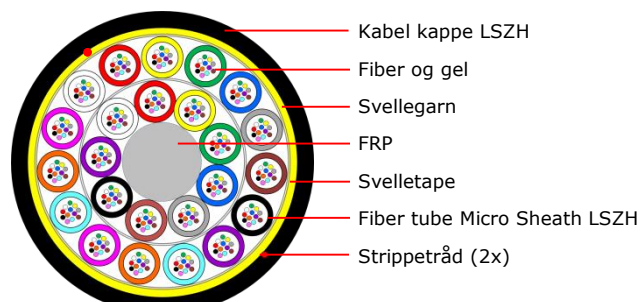

METRIC
INDUSTRIAL

FibreCore QXXI-I/O-W MicroSheath

QXXI-I/O-W MicroSheath er en stamkabel godt egnet for LAN og WAN. Kabelen har et bredt temperaturområde tilpasset nordiske forhold. Kabelen er beregnet for både innendørs og utendørs installasjoner, har UV stabilisert ytterkappe og svellebånd og svellegarn for å forhindre langsgående vanninntrenging i kabelen. Fibertuber med minimalt med gel gir i praksis en tørr kabelkonstruksjon som er meget tidsbesparende å arbeide med. Kabelen er halogenfri og brannhemmende og kan benyttes til både innendørs og utendørs installasjoner. Micro Sheath fiber tuber gjør kabelen spesielt godt egnet til mid-span installasjoner. Typiske bruks områder er forlegning i rør i bakken, i kanaler, på kabelbroer og stiger.

Beskrivelse:

Fiber type:	250um G.657A1
Kabel kappe:	LSZH
Senter strekk element:	FRP (Glass fiber reinforced plastic rod)
Fiber tuber:	Micro Sheath Easy Strip
Tube Stranding:	Slåtte fiber rør rundt FRP element
Fuktighets sperre:	Svellegarn i kabelkjerne, minimalt med gel i fiber tube

G12

G24

G48

G96

G144

G192

G216

G288

Farge kode:

Fiber farge kode:

Nr.	1	2	3	4	5	6	7	8	9	10	11	12
	Hvit	Rød	Gul	Grønn	Blå	Grå	Brun	Sort	Fiolett	Turkis	Orange	Rosa
												

Fiber tube farge kode:

Lag 1 (indre lag)

Nr.	1	2	3	4	5	6	7	8	9	10	11	12
	Hvit	Rød	Gul	Grønn	Blå	Grå	Brun	Sort	Fiolett	Turkis	Orange	Rosa
												