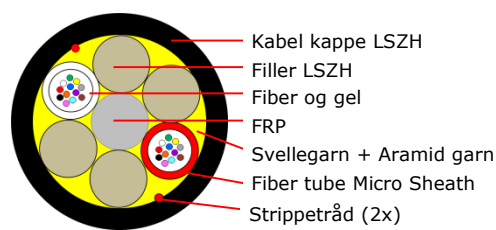

METRIC
INDUSTRIAL

FibreCore QXXI-I/O-W MicroSheath

QXXI-I/O-W MicroSheath er en stamkabel godt egnet for LAN og WAN. Kabelen har et bredt temperaturområde tilpasset nordiske forhold. Kabelen er beregnet for både innendørs og utendørs installasjoner, har UV stabilisert ytterkappe og svellebånd og svellegarn for å forhindre langsgående vanninntrenging i kabelen. Fibertuber med minimalt med gel gir i praksis en tørr kabelkonstruksjon som er meget tidsbesparende å arbeide med. Kabelen er halogenfri og brannhemmende og kan benyttes til både innendørs og utendørs installasjoner. Micro Sheath fiber tuber gjør kabelen spesielt godt egnet til mid-span installasjoner. Typiske bruks områder er forlegning i rør i bakken, i kanaler, på kabelbroer og stiger.

Beskrivelse:

Fiber type:	250um G.657A1
Kabel kappe:	LSZH
Senter strekk element:	FRP (Glass fiber reinforced plastic rod)
Fiber tuber:	Micro Sheath Easy Strip
Tube Stranding:	Slåtte fiber rør rundt FRP element
Fuktighets sperre:	Svellegarn i kabelkjerne, minimalt med gel i fiber tube

G12

G24

G48

G96

G144

G192

G216

G288

Farge kode:

Fiber farge kode:

Nr.	1	2	3	4	5	6	7	8	9	10	11	12
	Hvit	Rød	Gul	Grønn	Blå	Grå	Brun	Sort	Fiolett	Turkis	Orange	Rosa
												

Fiber tube farge kode:

Lag 1 (indre lag)

Nr.	1	2	3	4	5	6	7	8	9	10	11	12
	Hvit	Rød	Gul	Grønn	Blå	Grå	Brun	Sort	Fiolett	Turkis	Orange	Rosa
												