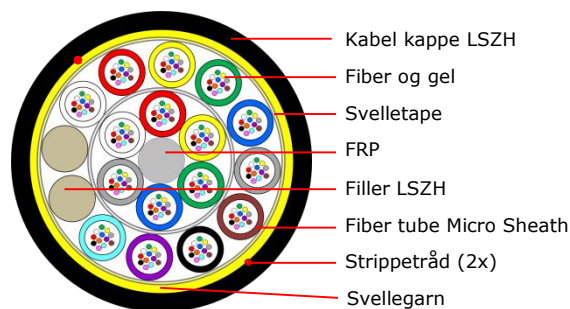

METRIC
INDUSTRIAL

FibreCore QXXI-I/O-W MicroSheath

QXXI-I/O-W MicroSheath er en stamkabel godt egnet for LAN og WAN. Kabelen har et bredt temperaturområde tilpasset nordiske forhold. Kabelen er beregnet for både innendørs og utendørs installasjoner, har UV stabilisert ytterkappe og svellebånd og svellegarn for å forhindre langsgående vanninntrenging i kabelen. Fibertuber med minimalt med gel gir i praksis en tørr kabelkonstruksjon som er meget tidsbesparende å arbeide med. Kabelen er halogenfri og brannhemmende og kan benyttes til både innendørs og utendørs installasjoner. Micro Sheath fiber tuber gjør kabelen spesielt godt egnet til mid-span installasjoner. Typiske bruks områder er forlegning i rør i bakken, i kanaler, på kabelbroer og stiger.

Beskrivelse:

Fiber type:	250um G.657A1
Kabel kappe:	LSZH
Senter strekk element:	FRP (Glass fiber reinforced plastic rod)
Fiber tuber:	Micro Sheath Easy Strip
Tube Stranding:	Slåtte fiber rør rundt FRP element
Fuktighets sperre:	Svellegarn i kabelkjerne, minimalt med gel i fiber tube

G12

G24

G48

G96

G144

G192

G216

G288

Farge kode:

Fiber farge kode:

Nr.	1	2	3	4	5	6	7	8	9	10	11	12
	Hvit	Rød	Gul	Grønn	Blå	Grå	Brun	Sort	Fiolett	Turkis	Orange	Rosa
												

Fiber tube farge kode:

Lag 1 (indre lag)

Nr.	1	2	3	4	5	6	7	8	9	10	11	12
	Hvit	Rød	Gul	Grønn	Blå	Grå	Brun	Sort	Fiolett	Turkis	Orange	Rosa
												