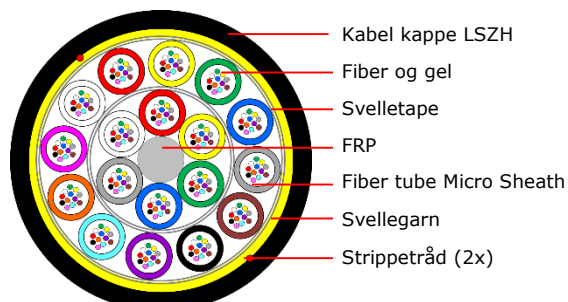

METRIC
INDUSTRIAL

FibreCore QXXI-I/O-W MicroSheath

QXXI-I/O-W MicroSheath er en stamkabel godt egnet for LAN og WAN. Kabelen har et bredt temperaturområde tilpasset nordiske forhold. Kabelen er beregnet for både innendørs og utendørs installasjoner, har UV stabilisert ytterkappe og svellebånd og svellegarn for å forhindre langsgående vanninntrenging i kabelen. Fibertuber med minimalt med gel gir i praksis en tørr kabelkonstruksjon som er meget tidsbesparende å arbeide med. Kabelen er halogenfri og brannhemmende og kan benyttes til både innendørs og utendørs installasjoner. Micro Sheath fiber tuber gjør kabelen spesielt godt egnet til mid-span installasjoner. Typiske bruks områder er forlegning i rør i bakken, i kanaler, på kabelbroer og stiger.

Beskrivelse:

Fiber type:	250um G.657A1
Kabel kappe:	LSZH
Senter strekk element:	FRP (Glass fiber reinforced plastic rod)
Fiber tuber:	Micro Sheath Easy Strip
Tube Stranding:	Slåtte fiber rør rundt FRP element
Fuktighets sperre:	Svellegarn i kabelkjerne, minimalt med gel i fiber tube

G12

G24

G48

G96

G144

G192

G216

G288

Farge kode:

Fiber farge kode:

Nr.	1	2	3	4	5	6	7	8	9	10	11	12
	Hvit	Rød	Gul	Grønn	Blå	Grå	Brun	Sort	Fiolett	Turkis	Orange	Rosa
												

Fiber tube farge kode:

Lag 1 (indre lag)

Nr.	1	2	3	4	5	6	7	8	9	10	11	12
	Hvit	Rød	Gul	Grønn	Blå	Grå	Brun	Sort	Fiolett	Turkis	Orange	Rosa
												