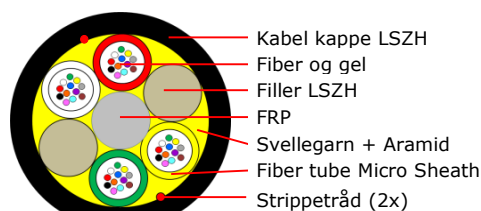

METRIC
INDUSTRIAL

FibreCore QXXI-I/O-W MicroSheath

QXXI-I/O-W MicroSheath er en stamkabel godt egnet for LAN og WAN. Kabelen har et bredt temperaturområde tilpasset nordiske forhold. Kabelen er beregnet for både innendørs og utendørs installasjoner, har UV stabilisert ytterkappe og svellebånd og svellegarn for å forhindre langsgående vanninntrenging i kabelen. Fibertuber med minimalt med gel gir i praksis en tørr kabelkonstruksjon som er meget tidsbesparende å arbeide med. Kabelen er halogenfri og brannhemmende og kan benyttes til både innendørs og utendørs installasjoner. Micro Sheath fiber tuber gjør kabelen spesielt godt egnet til mid-span installasjoner. Typiske bruks områder er forlegning i rør i bakken, i kanaler, på kabelbroer og stiger.

Beskrivelse:

Fiber type:	250um G.657A1
Kabel kappe:	LSZH
Senter strekk element:	FRP (Glass fiber reinforced plastic rod)
Fiber tuber:	Micro Sheath Easy Strip
Tube Stranding:	Slåtte fiber rør rundt FRP element
Fuktighets sperre:	Svellegarn i kabelkjerne, minimalt med gel i fiber tube

G12

G24

G48

G96

G144

G192

G216

G288

Farge kode:

Fiber farge kode:

Nr.	1	2	3	4	5	6	7	8	9	10	11	12
	Hvit	Rød	Gul	Grønn	Blå	Grå	Brun	Sort	Fiolett	Turkis	Orange	Rosa
												

Fiber tube farge kode:

Lag 1 (indre lag)

Nr.	1	2	3	4	5	6	7	8	9	10	11	12
	Hvit	Rød	Gul	Grønn	Blå	Grå	Brun	Sort	Fiolett	Turkis	Orange	Rosa
												