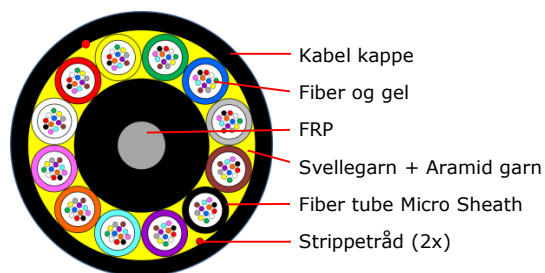

METRIC
INDUSTRIAL

FibreCore QXXI-I/O-W MicroSheath

QXXI-I/O-W MicroSheath er en stamkabel godt egnet for LAN og WAN. Kabelen har et bredt temperaturområde tilpasset nordiske forhold. Kabelen er beregnet for både innendørs og utendørs installasjoner, har UV stabilisert ytterkappe og svellebånd og svellegarn for å forhindre langsgående vanninntrenging i kabelen. Fibertuber med minimalt med gel gir i praksis en tørr kabelkonstruksjon som er meget tidsbesparende å arbeide med. Kabelen er halogenfri og brannhemmende og kan benyttes til både innendørs og utendørs installasjoner. Micro Sheath fiber tuber gjør kabelen spesielt godt egnet til mid-span installasjoner. Typiske bruks områder er forlegning i rør i bakken, i kanaler, på kabelbroer og stiger.

Beskrivelse:

Fiber type:	250um G.657A1
Kabel kappe:	LSZH
Senter strekk element:	FRP (Glass fiber reinforced plastic rod)
Fiber tuber:	Micro Sheath Easy Strip
Tube Stranding:	Slåtte fiber rør rundt FRP element
Fuktighets sperre:	Svellegarn i kabelkjerne, minimalt med gel i fiber tube

G12

G24

G48

G96

G144

G192

G216

G288

Farge kode:

Fiber farge kode:

Nr.	1	2	3	4	5	6	7	8	9	10	11	12
	Hvit	Rød	Gul	Grønn	Blå	Grå	Brun	Sort	Fiolett	Turkis	Orange	Rosa
												

Fiber tube farge kode:

Lag 1 (indre lag)

Nr.	1	2	3	4	5	6	7	8	9	10	11	12
	Hvit	Rød	Gul	Grønn	Blå	Grå	Brun	Sort	Fiolett	Turkis	Orange	Rosa
												